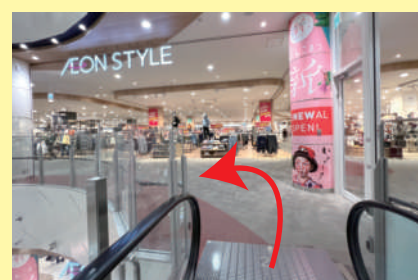

エスカレーターで2階に到着したら
反対のイオンモール側に進みます。